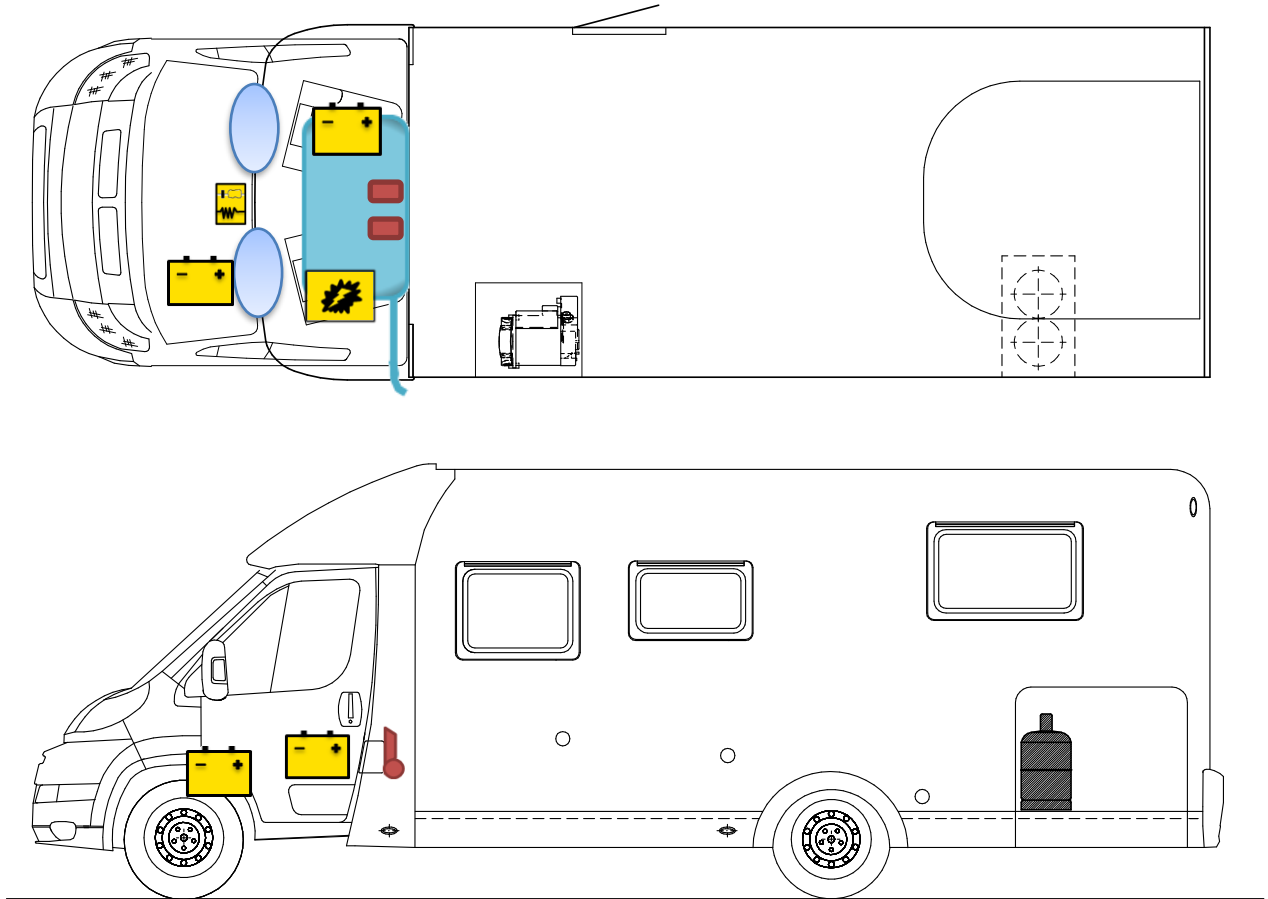

# Scheda di soccorso

T 459 / T 69LC

## Leggenda

	<b>Airbag</b>		<b>Centralina di comando per Airbag</b>		<b>Pretensionatore per cinture di sicurezza</b>
	<b>Batteria</b>		<b>Centralina elettrica</b>		<b>Serbatoio di gasolio</b>
	<b>Bottiglie di gas</b>		<b>Pistone a gas</b>		<b>Riscaldamento</b>

**Si prega di prestare attenzione al corretto posizionamento della scheda di soccorso all'interno del veicolo.**