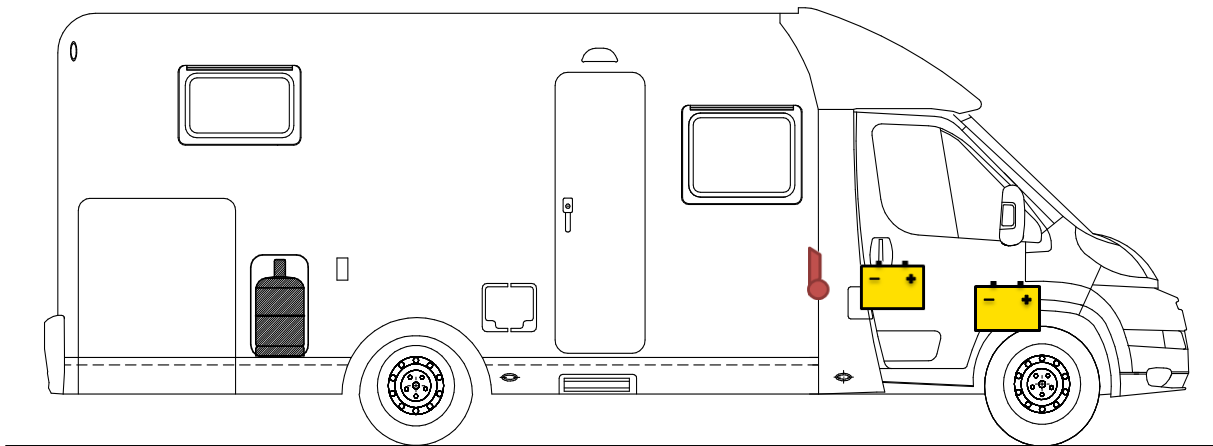

Scheda di soccorso

T 448 / T 67

Leggenda

	Airbag		Centralina di comando per Airbag		Pretensionatore per cinture di sicurezza
	Batteria		Centralina elettrica		Serbatoio di gasolio
	Bottiglie di gas		Pistone a gas		Riscaldamento

Si prega di prestare attenzione al corretto posizionamento della scheda di soccorso all'interno del veicolo.