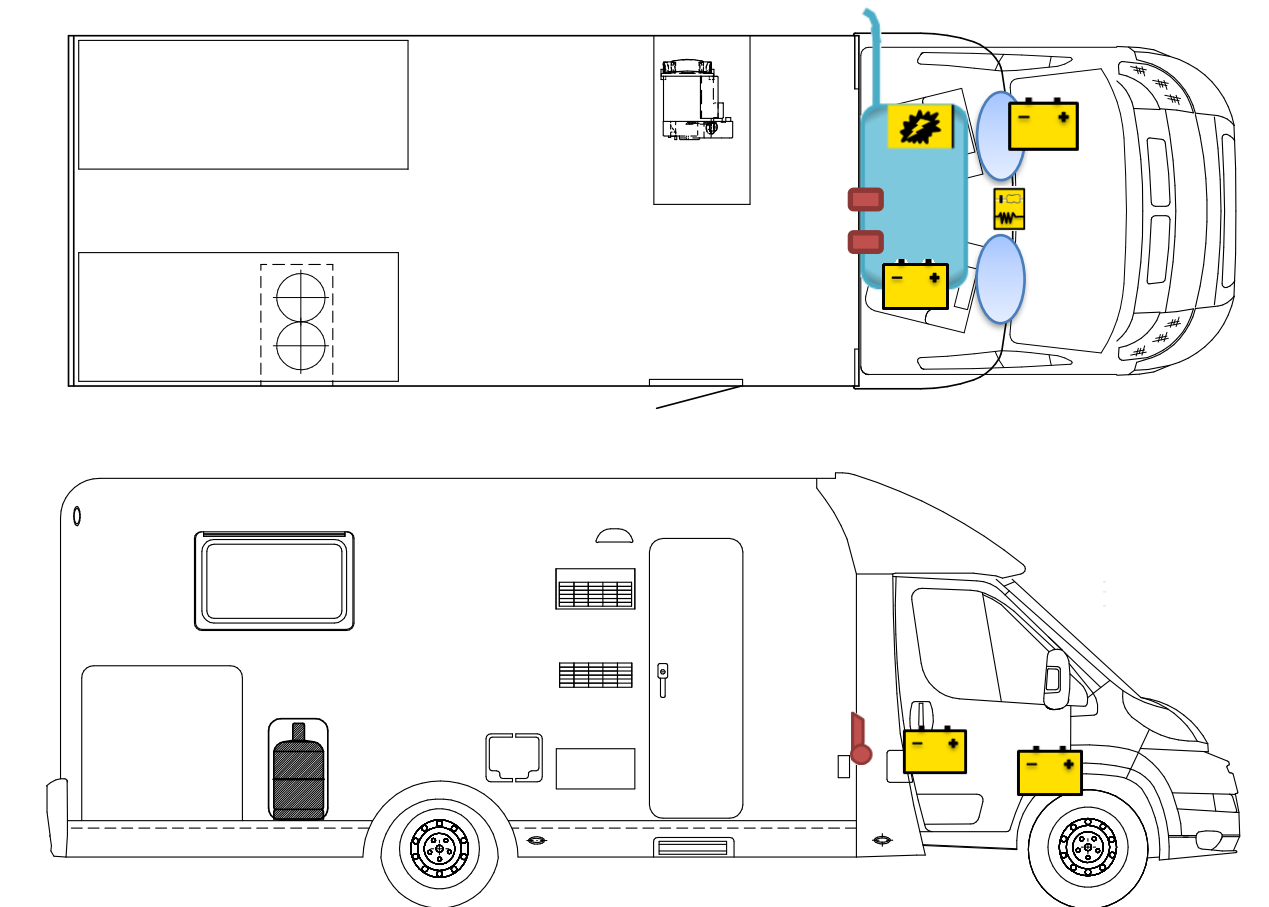

Scheda di soccorso

T 447 / T 68

Leggenda

	Airbag		Centralina di comando per Airbag		Pretensionatore per cinture di sicurezza
	Batteria		Centralina elettrica		Serbatoio di gasolio
	Bottiglie di gas		Pistone a gas		Riscaldamento

Si prega di prestare attenzione al corretto posizionamento della scheda di soccorso all'interno del veicolo.