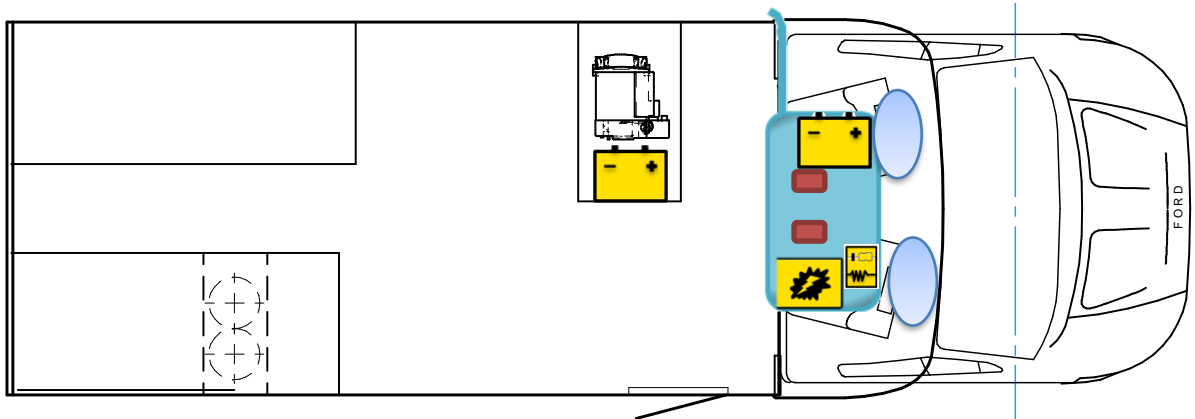

Scheda di soccorso

T 338 T / T 670 S

Leggenda

	Airbag		Centralina di comando per Airbag		Pretensionatore per cinture di sicurezza
	Batteria		Centralina elettrica		Serbatoio di gasolio
	Bottiglie di gas		Pistone a gas		Riscaldamento

Si prega di prestare attenzione al corretto posizionamento della scheda di soccorso all'interno del veicolo.