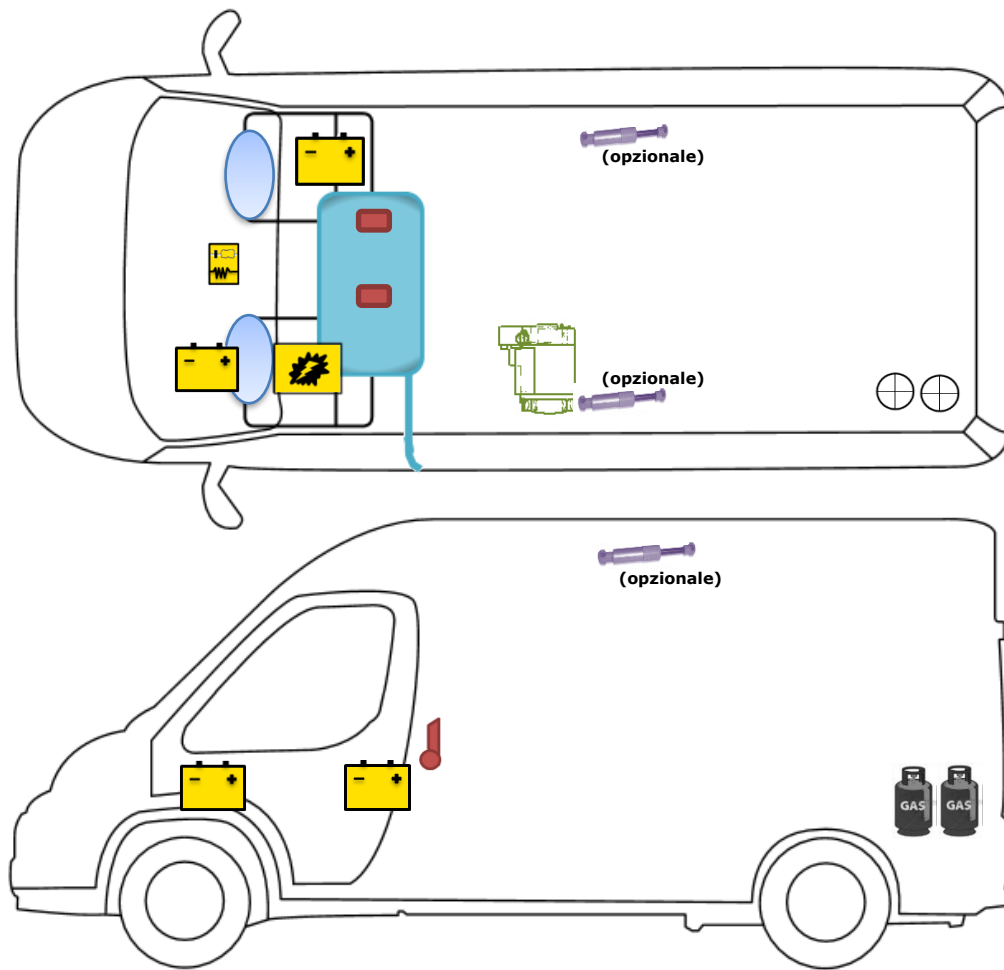

Scheda di soccorso

C 640

Leggenda

	Airbag		Centralina di comando per Airbag		Pretensionatore per cinture di sicurezza
	Batteria		Centralina elettrica		Serbatoio di gasolio
	Bottiglie di gas		Pistone a gas		Riscaldamento

Si prega di prestare attenzione al corretto posizionamento della scheda di soccorso all'interno del veicolo.