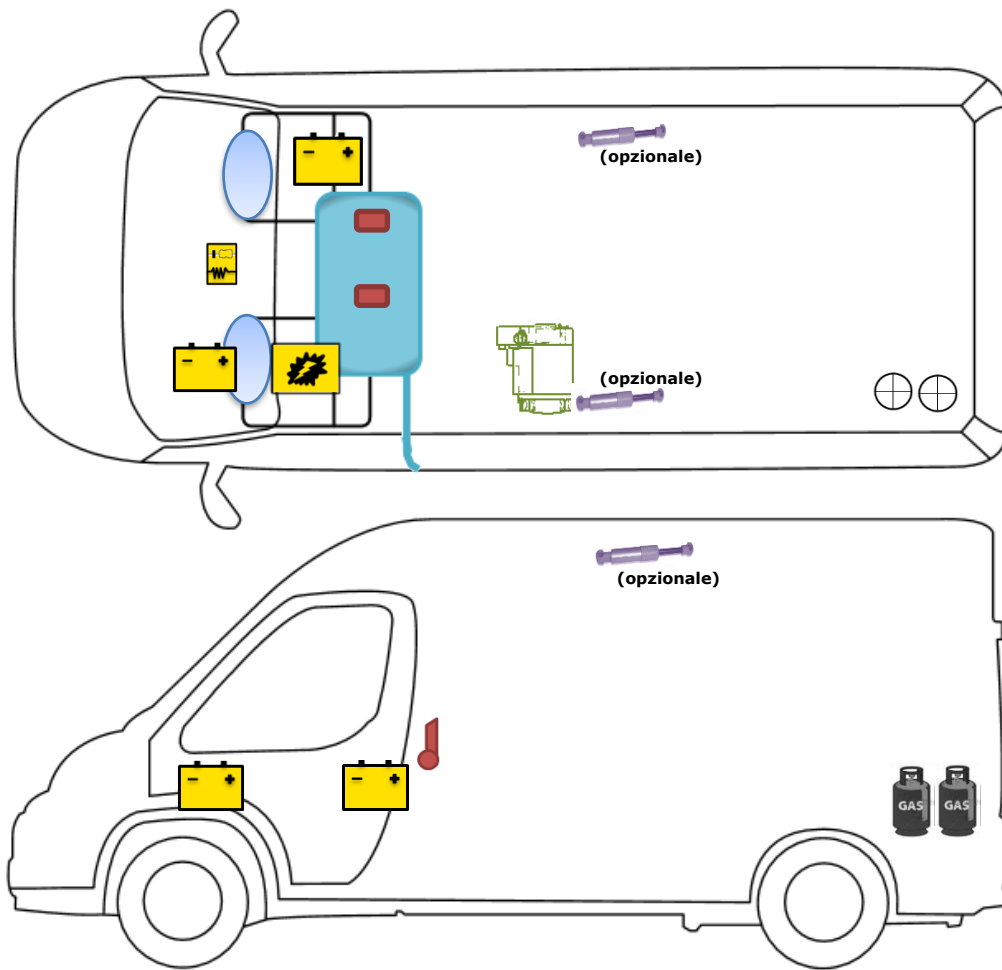

Scheda di soccorso

C 601

Leggenda

	Airbag		Centralina di comando per Airbag		Pretensionatore per cinture di sicurezza
	Batteria		Centralina elettrica		Serbatoio di gasolio
	Bottiglie di gas		Pistone a gas		Riscaldamento

Si prega di prestare attenzione al corretto posizionamento della scheda di soccorso all'interno del veicolo.