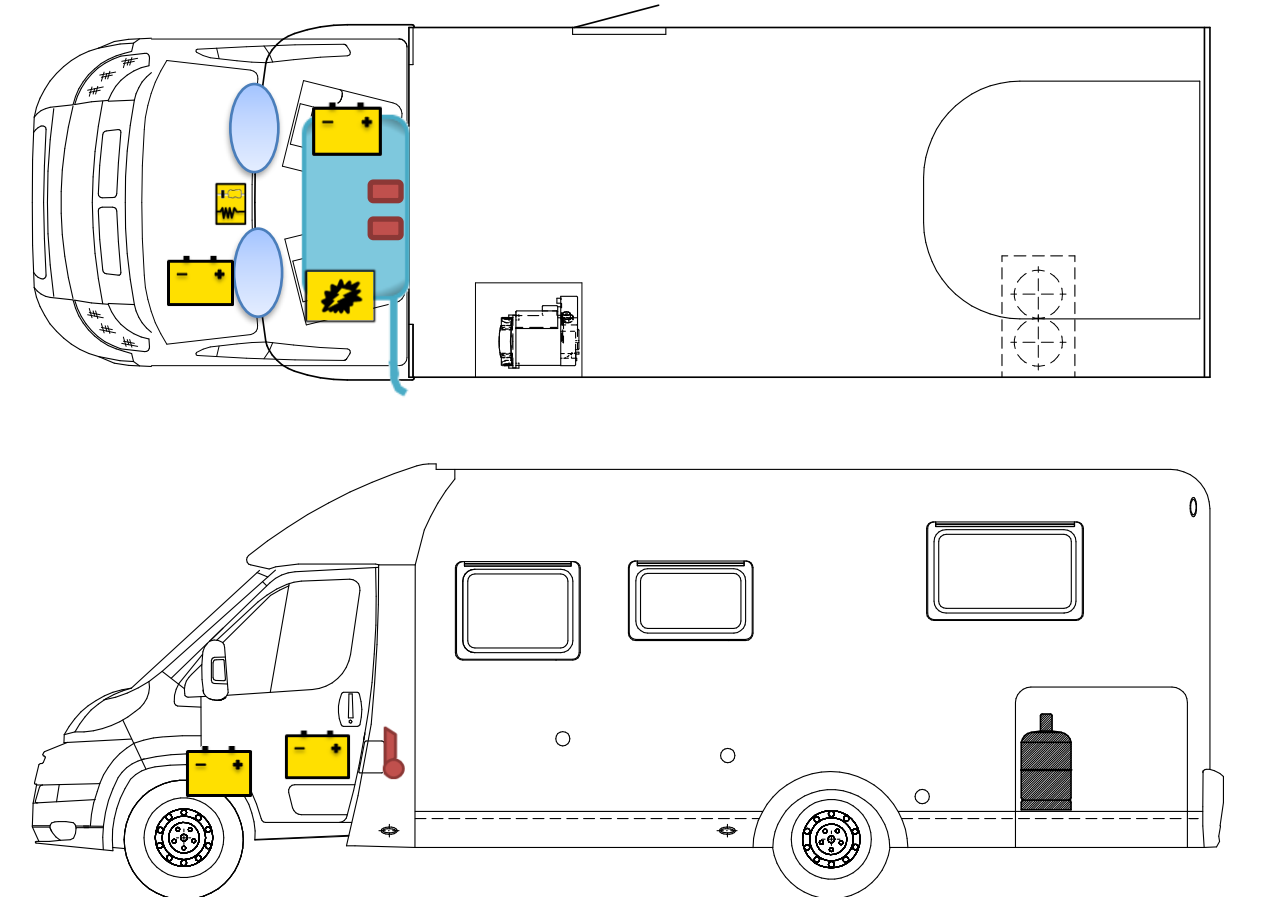

Rettungskarte

T 459 / T 69LC

Legende

	Airbag		Airbag-Steuergerät		Gurtstraffer
	Batterie		Elektroblock		Kraftstofftank
	Gasflaschen		Gasdruckdämpfer		Heizung

**Bitte achten Sie auf eine geeignete Positionierung dieser Rettungskarte in Ihrem Fahrzeug.
(Bspw.: mittels Safetybag an der Frontschutzscheibe)**