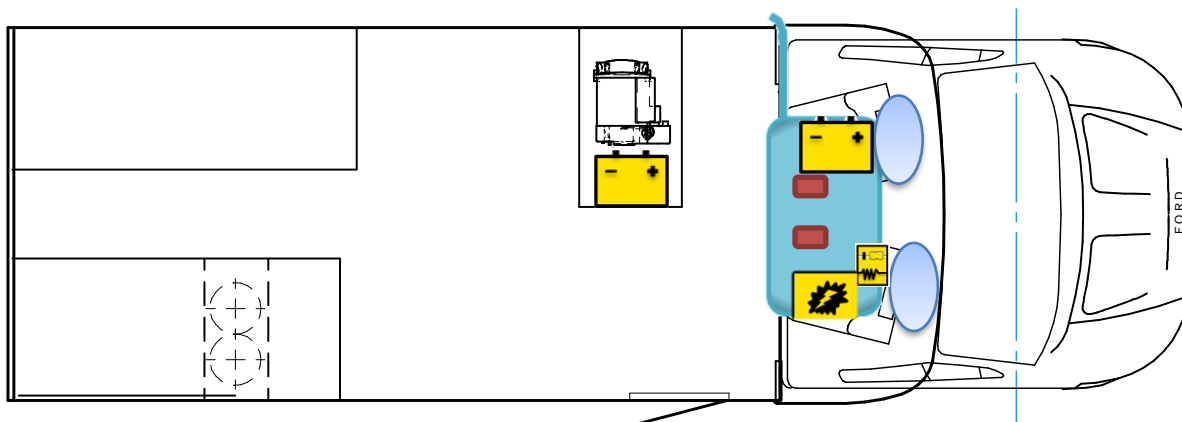

Rettungskarte

T 338 T / T 670 S

Legende

	Airbag		Airbag-Steuergerät		Gurtstraffer
	Batterie		Elektroblock		Kraftstofftank
	Gasflaschen		Gasdruckdämpfer		Heizung

Bitte achten Sie auf eine geeignete Positionierung dieser Rettungskarte in Ihrem Fahrzeug
(Bspw.: mittels Safetybag an der Frontscheibe)