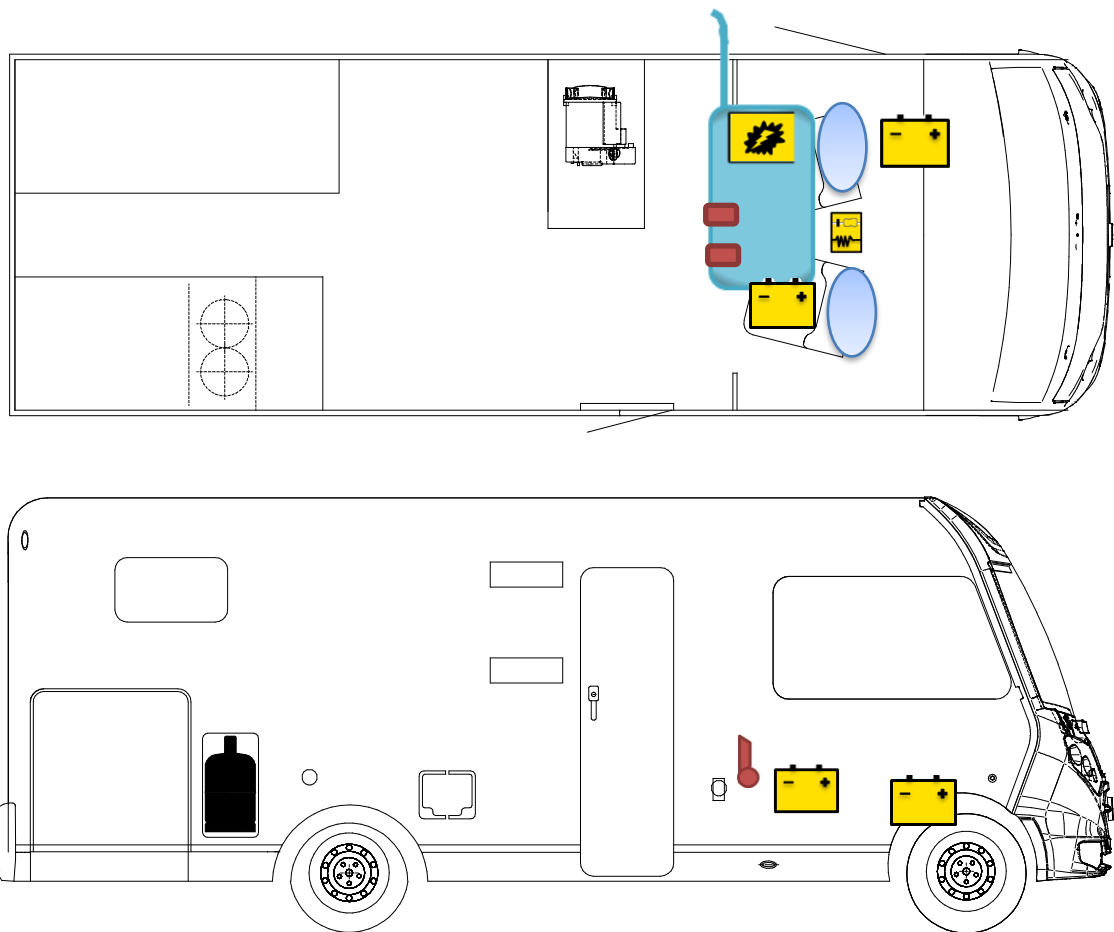

Rettungskarte

I 338 / I 67 S

Legende

	Airbag		Airbag-Steuergerät		Gurtstraffer
	Batterie		Elektroblock		Kraftstofftank
	Gasflaschen		Gasdruckdämpfer		Heizung

**Bitte achten Sie auf eine geeignete Positionierung dieser Rettungskarte in Ihrem Fahrzeug.
(Bspw.: mittels Safetybag an der Frontschuttscheibe)**