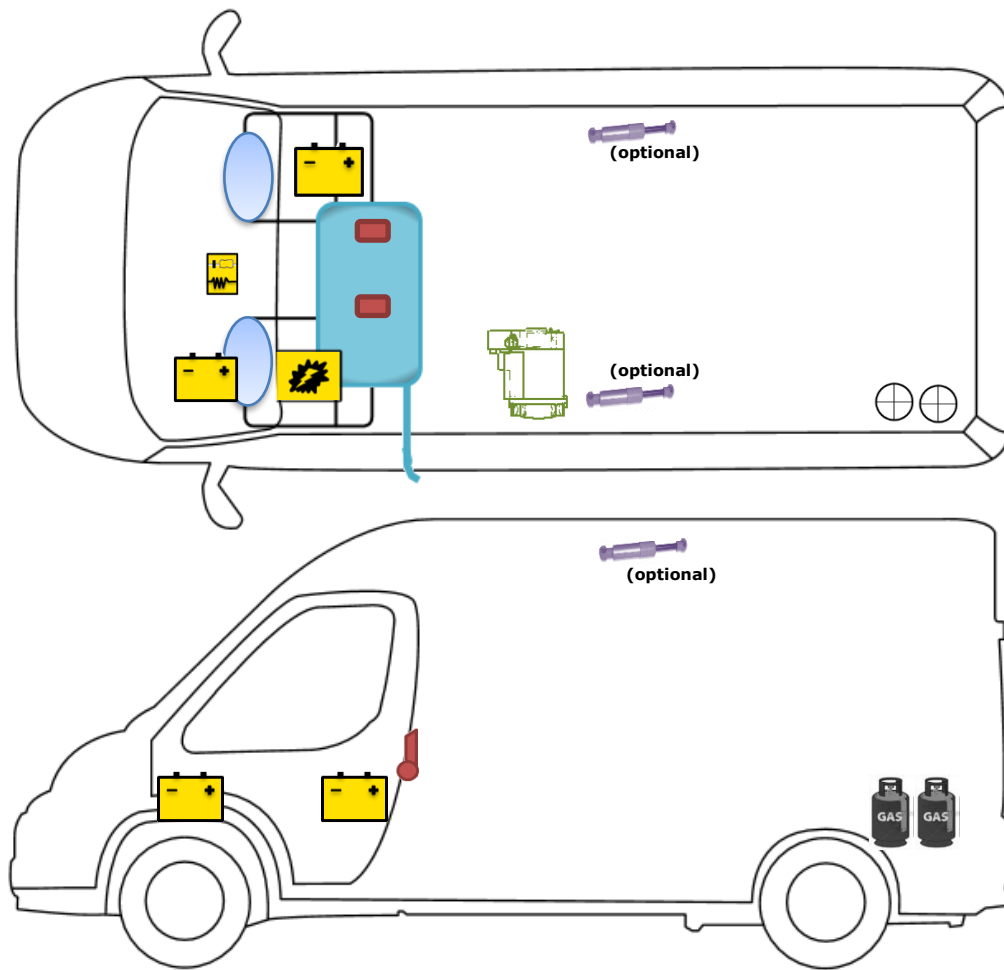

Rettungskarte

C 640

Legende

	Airbag		Airbag-Steuergerät		Gurtstraffer
	Batterie		Elektroblock		Kraftstofftank
	Gasflaschen		Gasdruckdämpfer		Heizung

Bitte achten Sie auf eine geeignete Positionierung dieser Rettungskarte in Ihrem Fahrzeug.
(Bspw.: mittels Safetybag an der Frontscheibe)